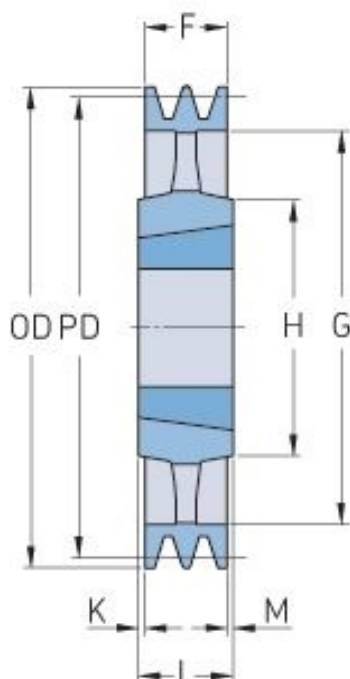

# PHP 4SPA630TB

Roztečný průměr (mm)	630
Vnější průměr (mm)	635.5
Typ řemenice	4
Číslo pouzdra	3535
Min. vnitřní průměr (mm)	35
Max. vnitřní průměr (mm)	90
F (mm)	65
G (mm)	595
K (mm)	12
L (mm)	89
M (mm)	12
H (mm)	170
Hmotnost (kg)	34.1